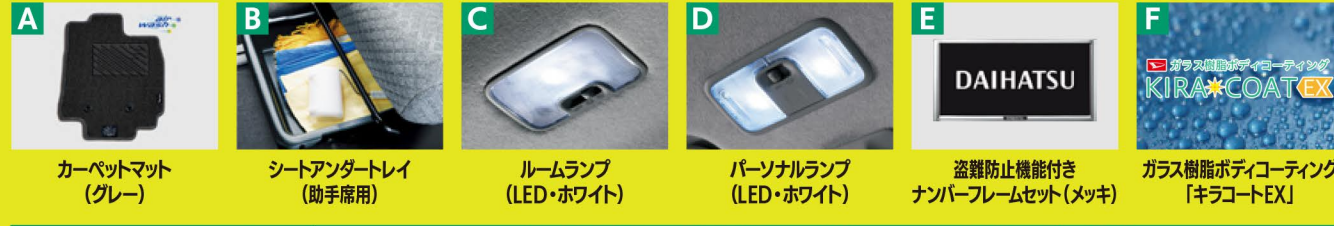

キャンペーン対象車 タントシリーズまたはムーヴキャンバスシリーズの新車
※その他のキャンペーンとの併用は不可となります。■ご成約いただいた後にキャンセルされた場合は本キャンペーンの適用はございません。■すでに販売済みの車両にさかのぼって本キャンペーンを適用することはできません。あらかじめご了承ください。■本キャンペーンは予告なく変更・終了する場合がございます。あらかじめご了承ください。■詳細につきましてはスタッフまでお問い合わせください。